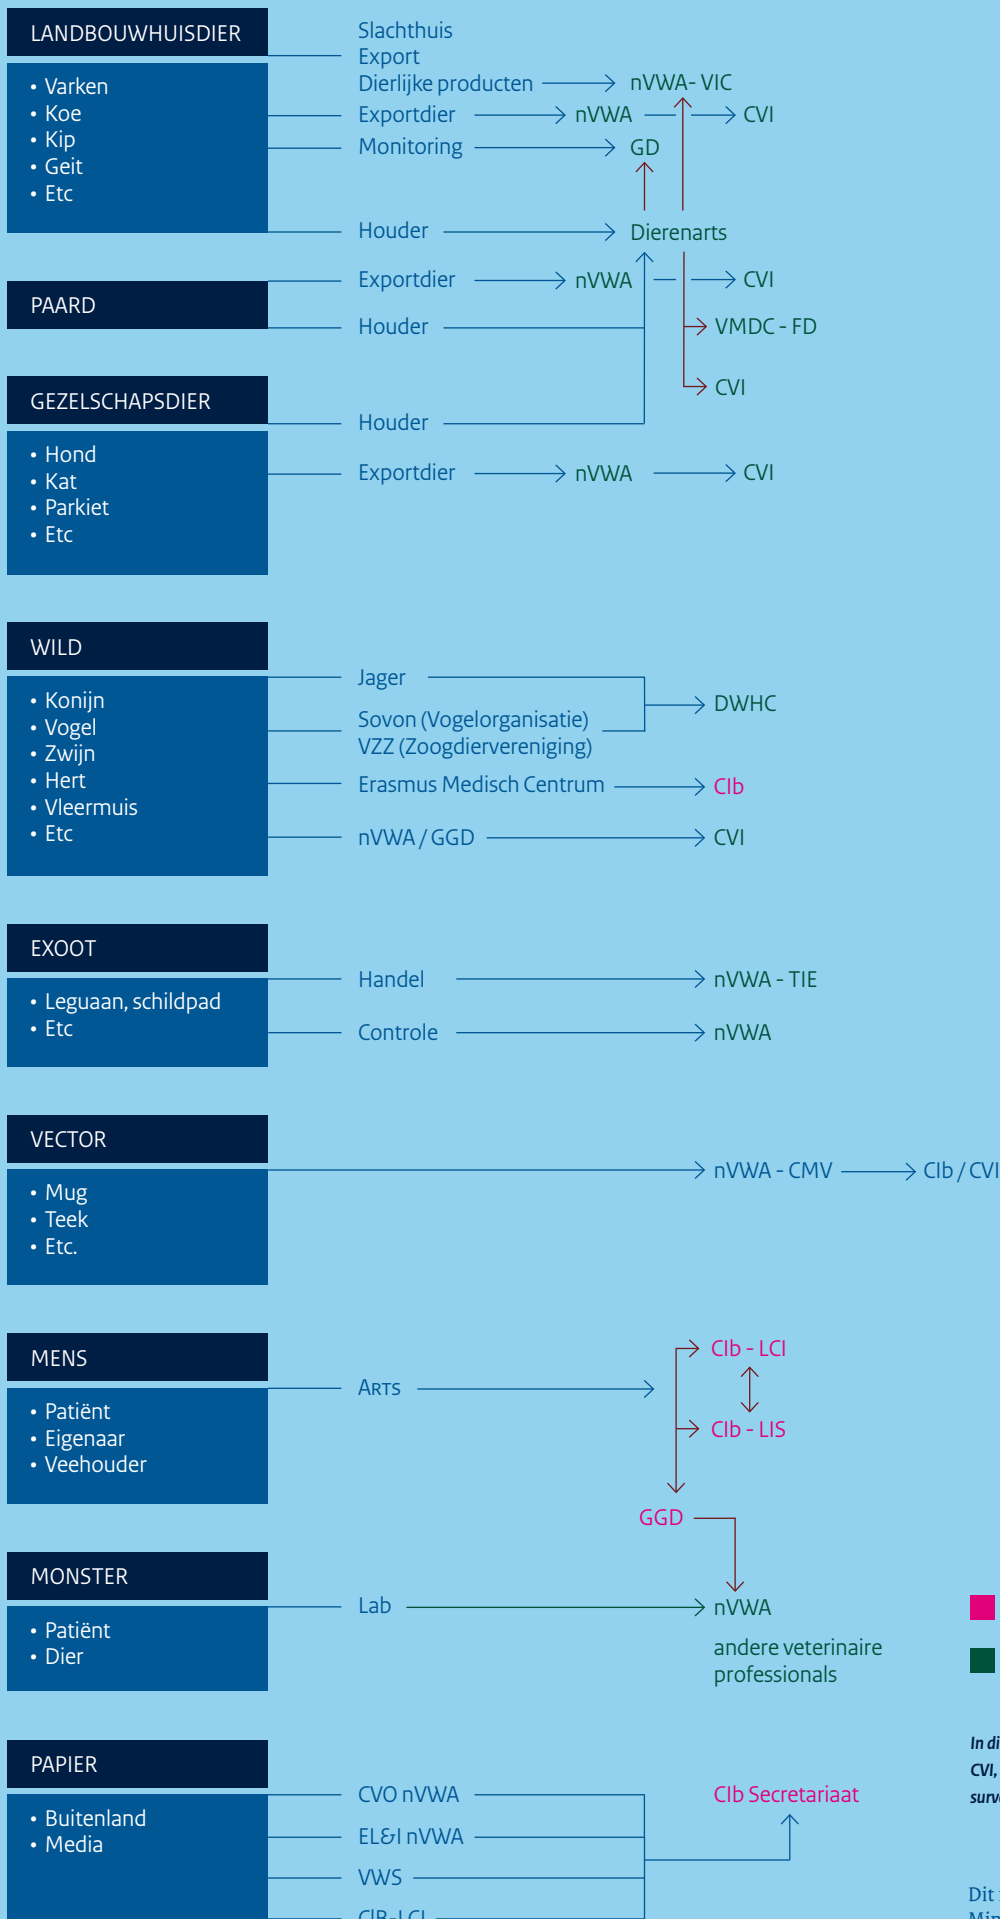

## BRONNEN VAN SIGNAAL

In dit schema worden alleen de hoofdlijnen weergegeven. CVI, Clb, DWHC en VMDC genereren ook signalen vanuit surveillanceprogramma's binnen de eigen organisatie